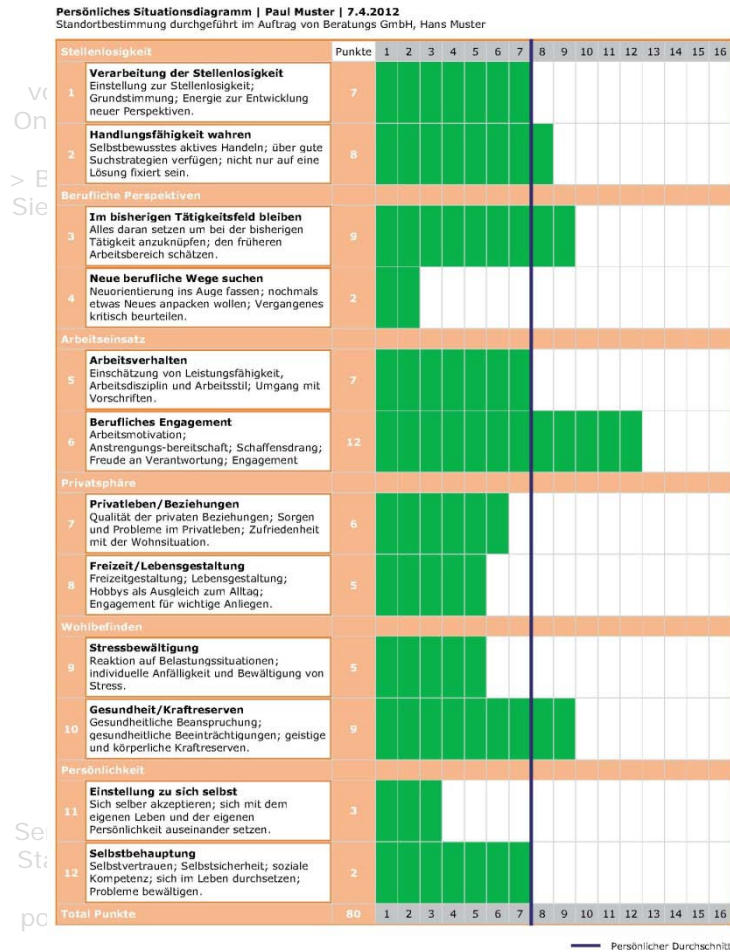

Online-Standortbestimmung für Stellensuchende

So funktioniert es

Die Auswertung
Sie besprechen mit der Person das Situationsdiagramm und die weiteren Schritte.

Das Situationsdiagramm
wird in Ihrem Konto abgespeichert, Sie werden per E-Mail darüber informiert, dass es zum Download bereit ist.