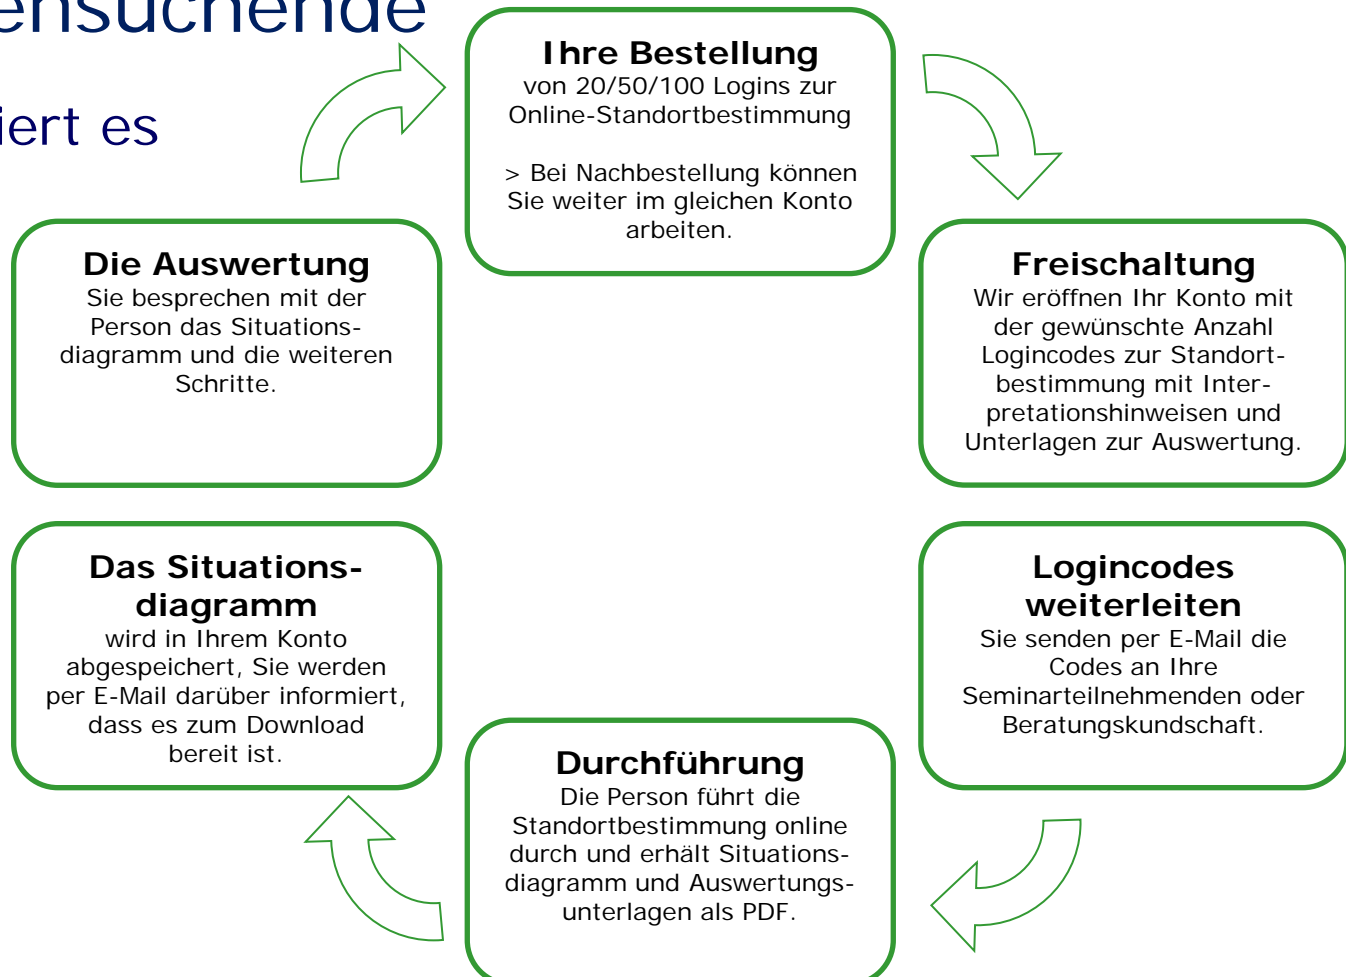

Online-Standortbestimmung für Stellensuchende

So funktioniert es