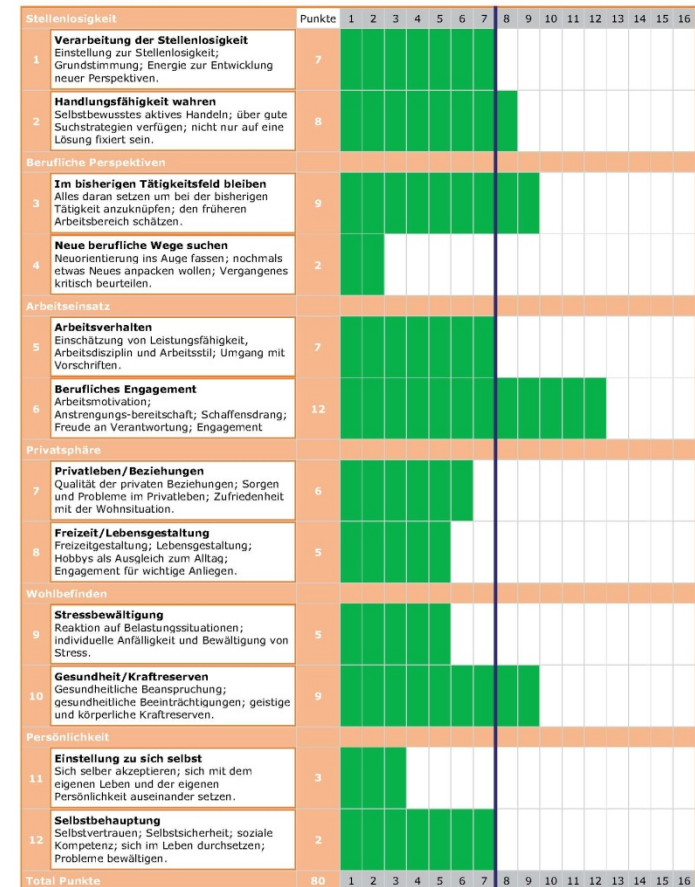

Online-Standortbestimmung für Stellensuchende

Beispiel eines Situationsdiagramms